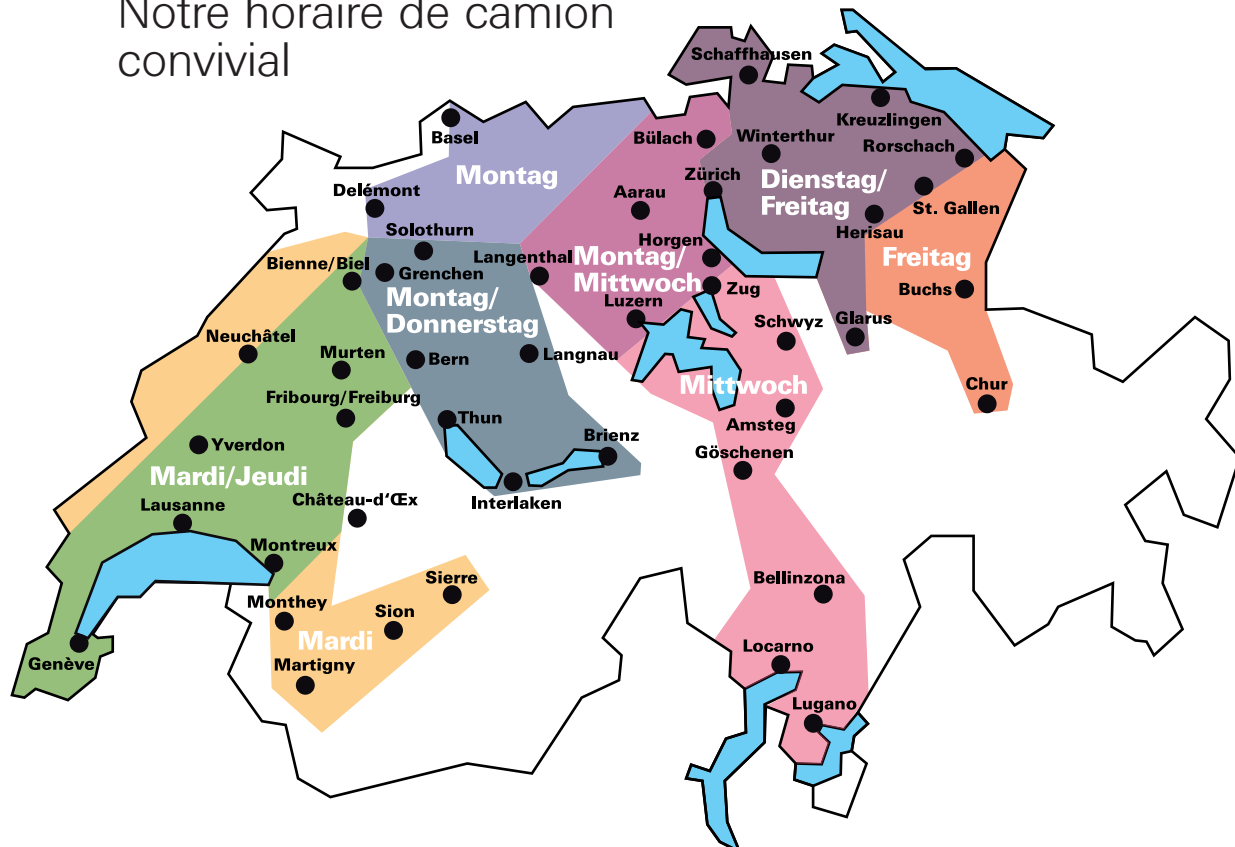

Notre horaire de camion convivial

Stahl-Contor AG
Lochackerstrasse 12
CH-8424 Embrach
Tel. +41 44 422 11 11
Fax +41 44 422 50 21
mail@stahl-contor.ch
www.stahl-contor.ch

Member of: