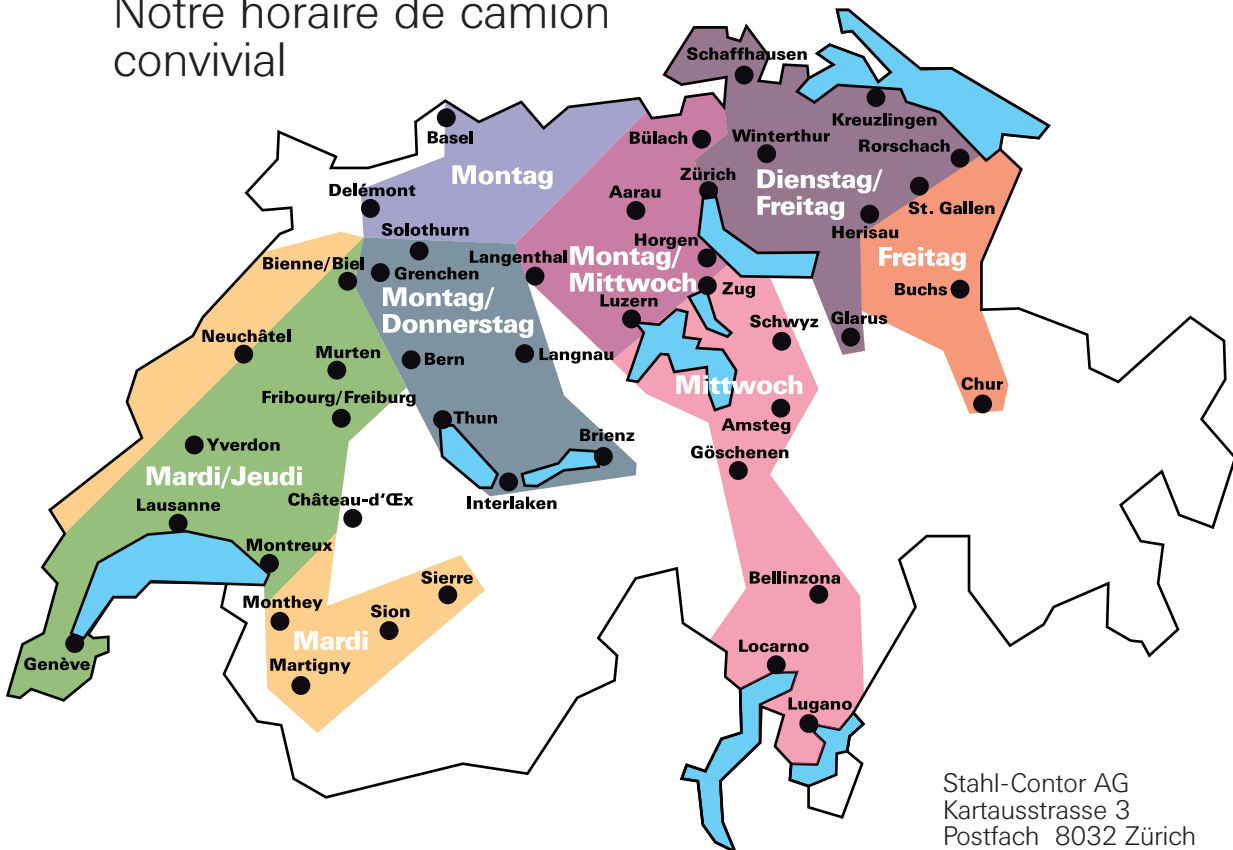

Notre horaire de camion convivial

Stahl-Contor AG
Kartausstrasse 3
Postfach 8032 Zürich
Tel. +41 44 422 11 11
Fax +41 44 422 50 21

mail@stahl-contor.ch
www.stahl-contor.ch

Service-Center:
8424 Embrach